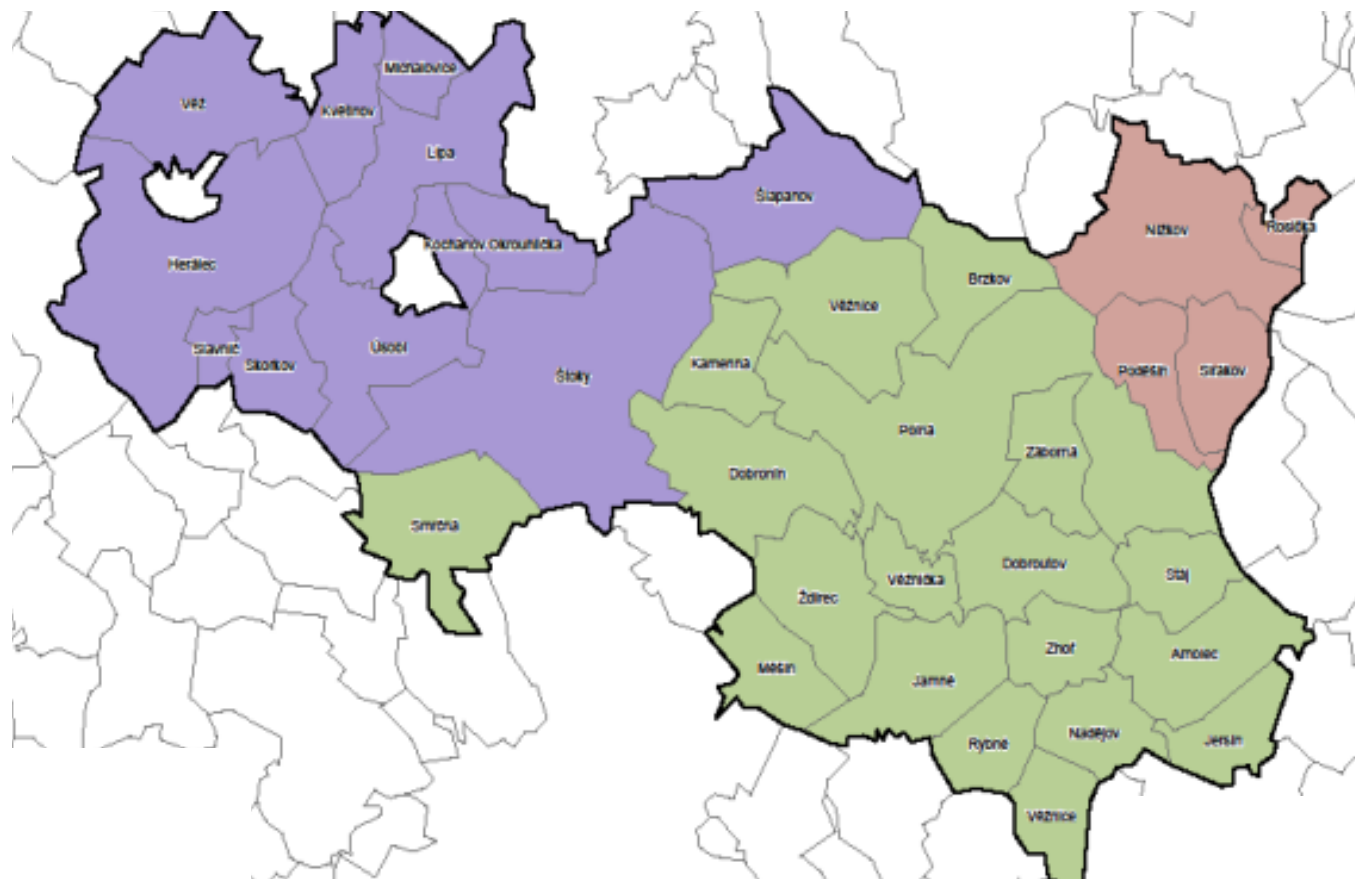

# MAS ZUBŘÍ ZEMĚ

70 obcí

ZUBŘÍ ZEMĚ

<http://www.zubrizeme.cz/>

# MAS OSLAVKA

34 obcí

**oslavka**  
MÍSTNÍ AKČNÍ SKUPINA

<https://www.oslavka.cz/>

# MAS ČESKOMORAVSKÉ POMEZÍ

36 obcí

<http://www.mascmp.cz/>