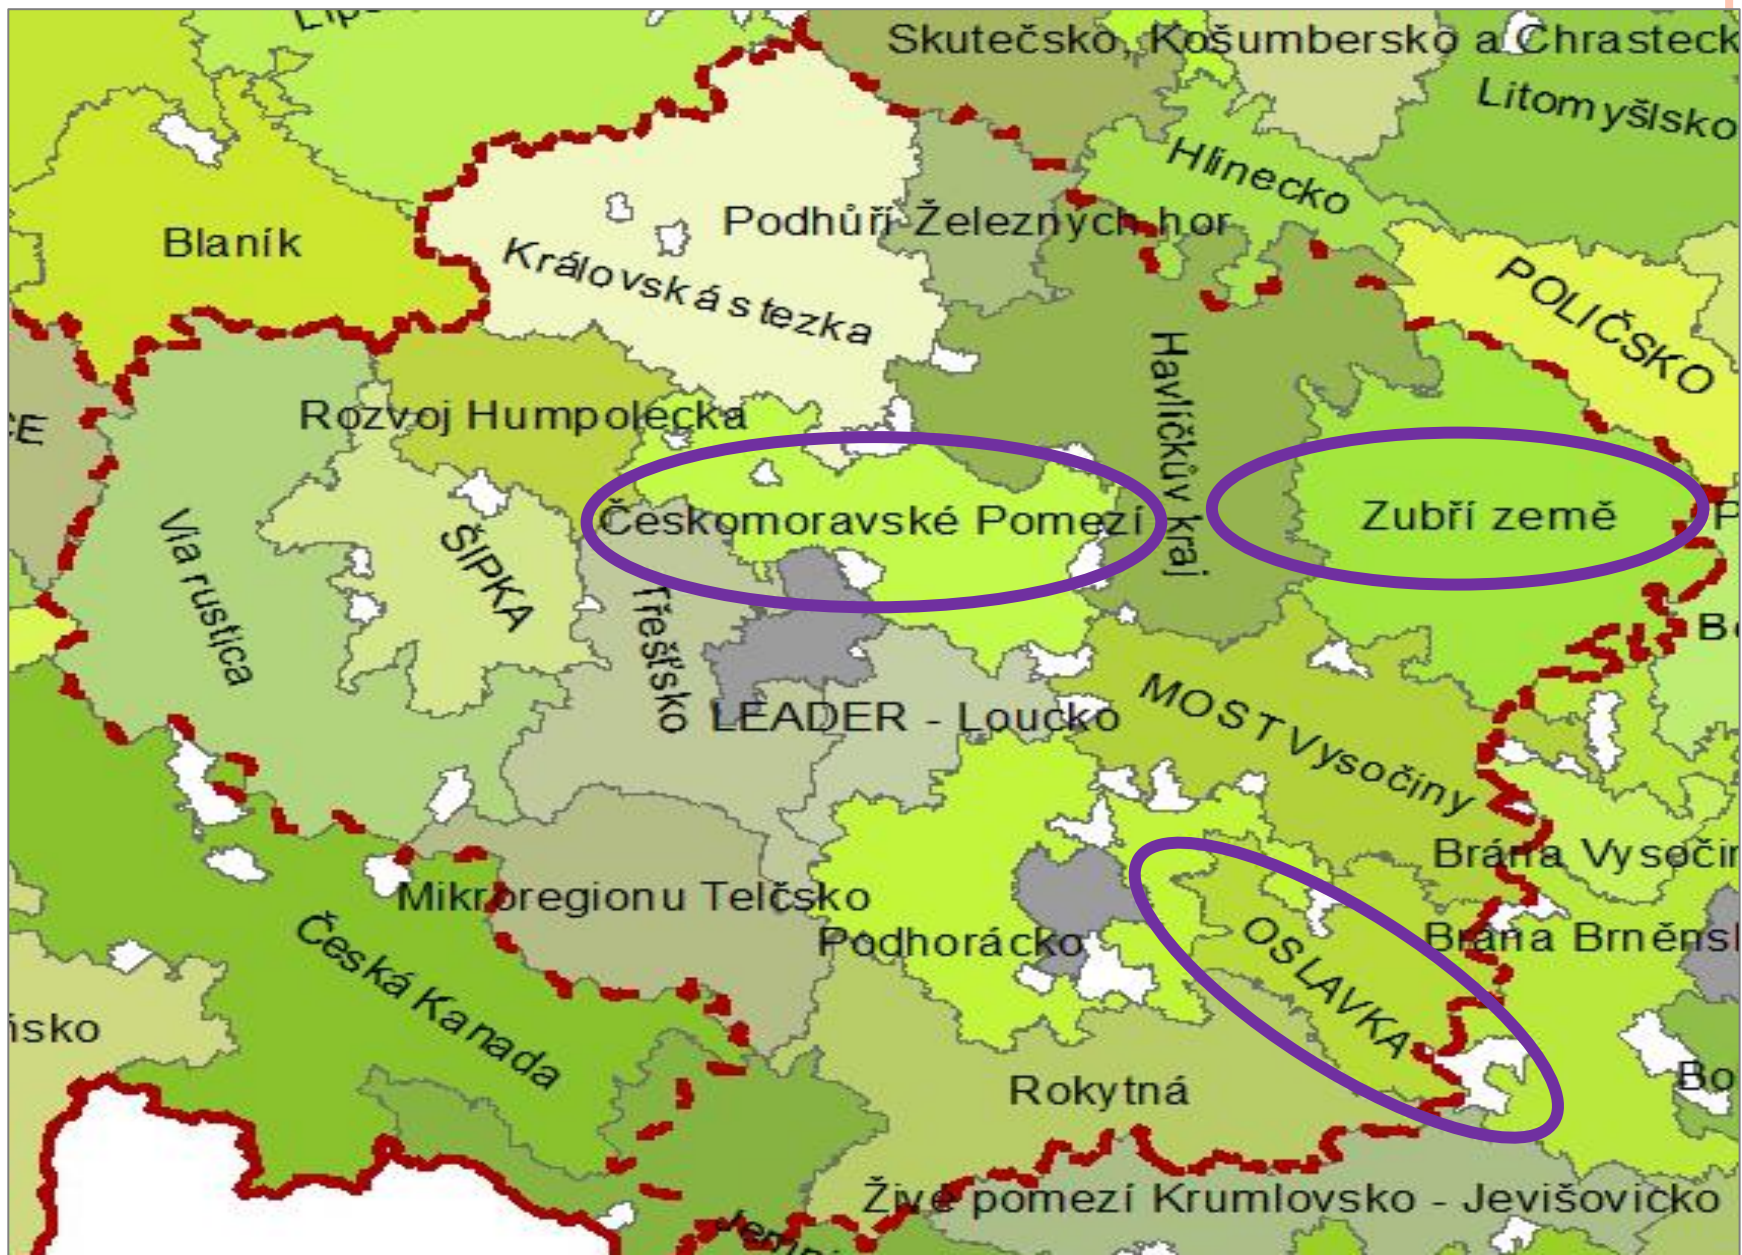

SPOLUPRÁCE MAS