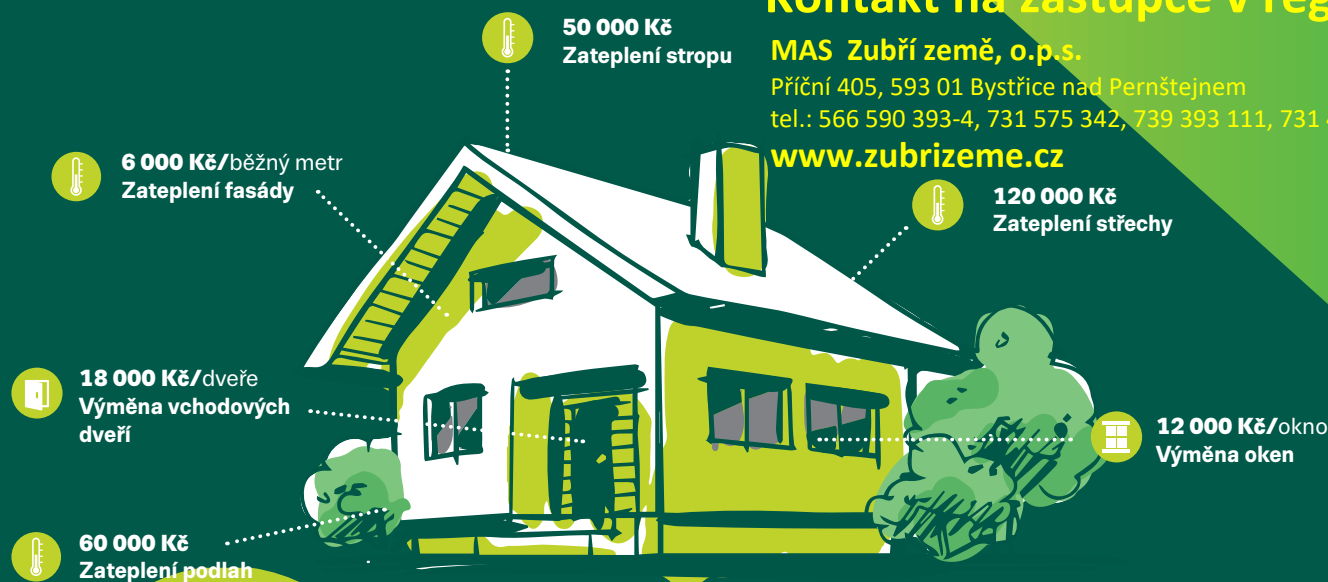

Co podpoříme?

Snadno realizovatelná a časově nenáročná opatření menšího rozsahu

- Zateplení fasády
- Zateplení střechy, podlahy nebo stropu
- Výměna oken a vchodových dveří

Zrenovujete dům a tím snížíte jeho energetickou náročnost. Budete mít nižší účty za vytápění, a navíc svůj dům zhodnotíte.

Jak na to?

Obraťte se na proškolené odborníky, kteří vás provedou celým procesem vyřízení dotace.

Poradí, jaká opatření jsou pro váš dům nejvhodnější. Pomohou s podáním žádosti a dohlédnou na realizaci. Do úprav se můžete pustit svépomocí nebo si najmout firmu. Žádat můžete před úpravami, v jejich průběhu nebo po jejich skončení. Na provedení máte 12 měsíců.

Příspěvek se vztahuje na opatření, která proběhla po 12. září 2022.

www.novazelenausporam.cz

Koho podpoříme?

Vlastníky nebo spoluvlastníky rodinného domu či trvale obývaného rekreačního objektu

Důležité

Na příspěvek máte nárok, pokud všichni členové vaší domácnosti pobírají starobní důchod nebo invalidní důchod 3. stupně nebo v období mezi 12. zářím 2022 a datem podáním žádosti pobírali příspěvek na bydlení.

Co potřebujete k vyřízení?

Nečeká vás žádné velké papírování. Žádost vyplníte z pohodlí domova přes internet. K vyřízení budete potřebovat zejména fotodokumentaci před renovací a po ní, jednoduchý formulář odborného posudku a závěrečnou zprávu o realizaci.

Kam se obrátit?

Ptejte se zástupců Místních akčních skupin. Obrátit se můžete i na informační střediska EKIS nebo pracovníky úřadů práce a sociálních služeb.

Kontakt na zástupce v regionu

MAS Zubří země, o.p.s.

Příční 405, 593 01 Bystřice nad Pernštejnem

tel.: 566 590 393-4, 731 575 342, 739 393 111, 731 499 188

www.zubrizeme.cz